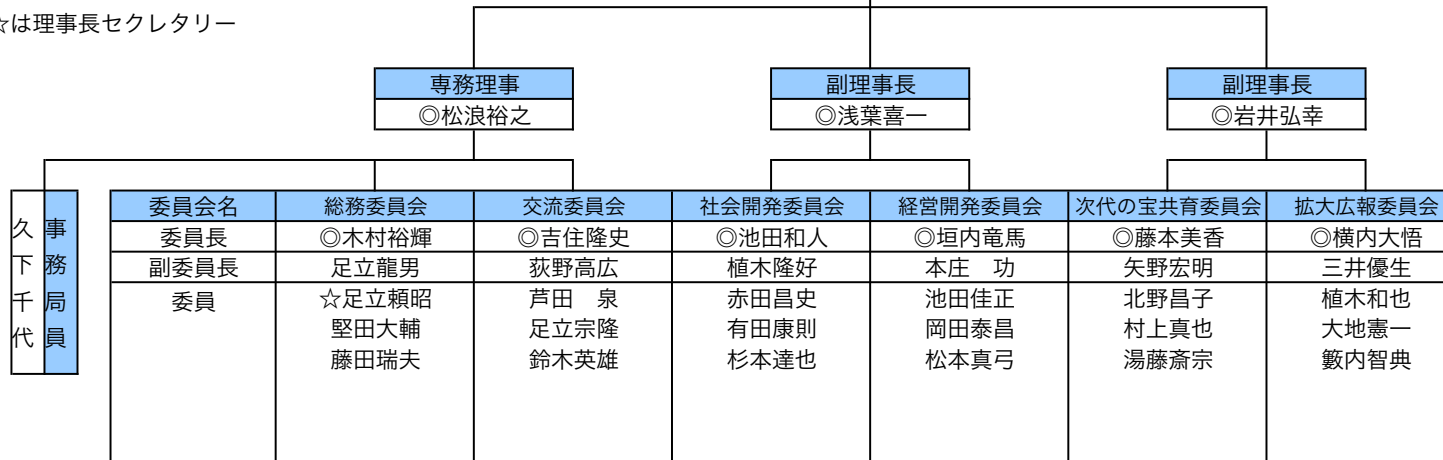

2013年度 一般社団法人 丹波青年会議所 組織図

近畿地区協議会	
全国大会支援会議	鈴木英雄
兵庫ブロック協議会	
副会長	鈴木英雄
日本JC連携推進会議	浅葉喜一
兵庫の未来創造委員会	池田和人
会員拡大推進委員会	横内大悟
兵庫アカデミー委員会	赤田昌史
兵庫アカデミー委員会	足立頼昭
兵庫アカデミー委員会	植木隆好
兵庫アカデミー委員会	荻野高広
兵庫アカデミー委員会	矢野宏明
兵庫アカデミー委員会	藪内智典
JC運動発信委員会	吉住隆史
ブロック大会運営委員会	垣内竜馬
財政特別委員会	木村裕輝
副会長セクレタリー	有田康則
副会長セクレタリー	池田佳正
副会長セクレタリー	村上真也

◎は理事 ☆は理事長セクレタリー

2013年度 一般社団法人 丹波青年会議所 プロジェクト組織図

◎は理事