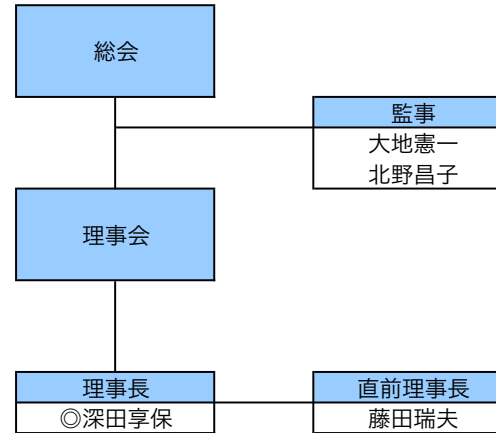

2013年度 一般社団法人 丹波青年会議所 組織図

近畿地区協議会	
全国大会支援会議	鈴木英雄
兵庫ブロック協議会	
副会長	鈴木英雄
日本JC連携推進会議	浅葉喜一
兵庫の未来創造委員会	池田和人
会員拡大推進委員会	横内大悟
兵庫アカデミー委員会	赤田昌史
兵庫アカデミー委員会	足立頼昭
兵庫アカデミー委員会	植木隆好
兵庫アカデミー委員会	荻野高広
兵庫アカデミー委員会	矢野宏明
兵庫アカデミー委員会	藪内智典
JC運動発信委員会	吉住隆史
ブロック大会運営委員会	垣内竜馬
財政特別委員会	木村裕輝
副会長セクレタリー	有田康則
副会長セクレタリー	池田佳正
副会長セクレタリー	村上真也

◎は理事 ☆は理事長セクレタリー

2013年度 一般社団法人 丹波青年会議所 プロジェクト組織図

◎は理事